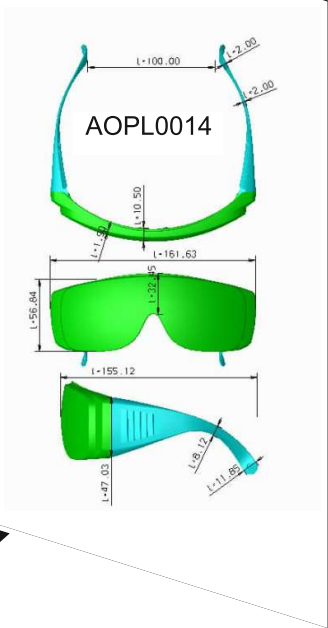

Oval Shape

BK	BL	BR	RE	PU	CL	GR	WH	PC	PK
O 23 GL SS BK	O 23 GL SS BL	O 23 GL SS BR	O 23 GL SS RE	O 23 GL SS PU	O 23 GL SS CL	O 23 GL SS GR	O 23 GL SS WH	O 23 GL SS PC	O 23 GL SS PK
O 23 GL DS BK	O 23 GL DS BL	O 23 GL DS BR	O 23 GL DS RE	O 23 GL DS PU	O 23 GL DS CL	O 23 GL DS GR	O 23 GL DS WH	O 23 GL DS PC	O 23 GL DS PK
O 23 GL MS BK	O 23 GL MS BL	O 23 GL MS BR	O 23 GL MS RE	O 23 GL MS PU	O 23 GL MS CL	O 23 GL MS GR	O 23 GL MS WH	O 23 GL MS PC	O 23 GL MS PK
O 23 MT SS BK	O 23 MT SS BL	O 23 MT SS BR	O 23 MT SS RE	O 23 MT SS PU	O 23 MT SS CL	O 23 MT SS GR	O 23 MT SS WH	O 23 MT SS PC	O 23 MT SS PK
O 23 MT DS BK	O 23 MT DS BL	O 23 MT DS BR	O 23 MT DS RE	O 23 MT DS PU	O 23 MT DS CL	O 23 MT DS GR	O 23 MT DS WH	O 23 MT DS PC	O 23 MT DS PK
O 23 MT MS BK	O 23 MT MS BL	O 23 MT MS BR	O 23 MT MS RE	O 23 MT MS PU	O 23 MT MS CL	O 23 MT MS GR	O 23 MT MS WH	O 23 MT MS PC	O 23 MT MS PK
O 23 RB SS BK	O 23 RB SS BL	O 23 RB SS BR	O 23 RB SS RE	O 23 RB SS PU	O 23 RB SS CL	O 23 RB SS GR	O 23 RB SS WH	O 23 RB SS PC	O 23 RB SS PK
O 23 RB DS BK	O 23 RB DS BL	O 23 RB DS BR	O 23 RB DS RE	O 23 RB DS PU	O 23 RB DS CL	O 23 RB DS GR	O 23 RB DS WH	O 23 RB DS PC	O 23 RB DS PK
O 23 RB MS BK	O 23 RB MS BL	O 23 RB MS BR	O 23 RB MS RE	O 23 RB MS PU	O 23 RB MS CL	O 23 RB MS GR	O 23 RB MS WH	O 23 RB MS PC	O 23 RB MS PK

i-READ™

Reading Glasses

Model No	Power
AOPL0013 - 100	+1.00D
AOPL0013 - 125	+1.25D
AOPL0013 - 150	+1.50D
AOPL0013 - 175	+1.75D
AOPL0013 - 200	+2.00D
AOPL0013 - 225	+2.25D
AOPL0013 - 250	+2.50D
AOPL0013 - 275	+2.75D
AOPL0013 - 300	+3.00D