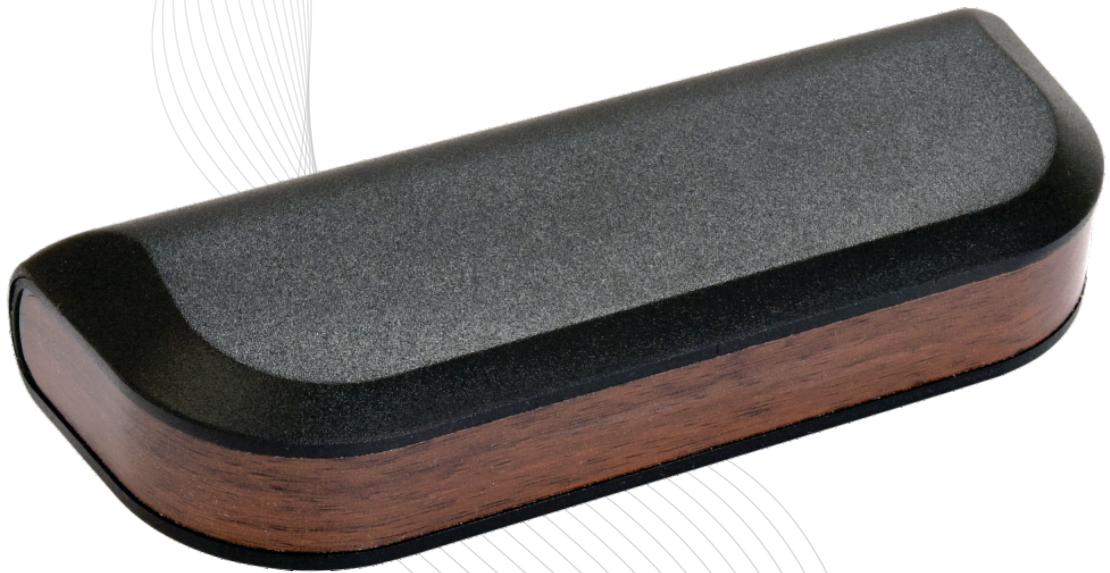

SPECTA CASE

Life Time Guaranteed

**Exclusive
Series**

AVA TARA

AVTR

Packing : 540 Pcs.

Material : ABS

Size : 158 x 69 x 48 mm