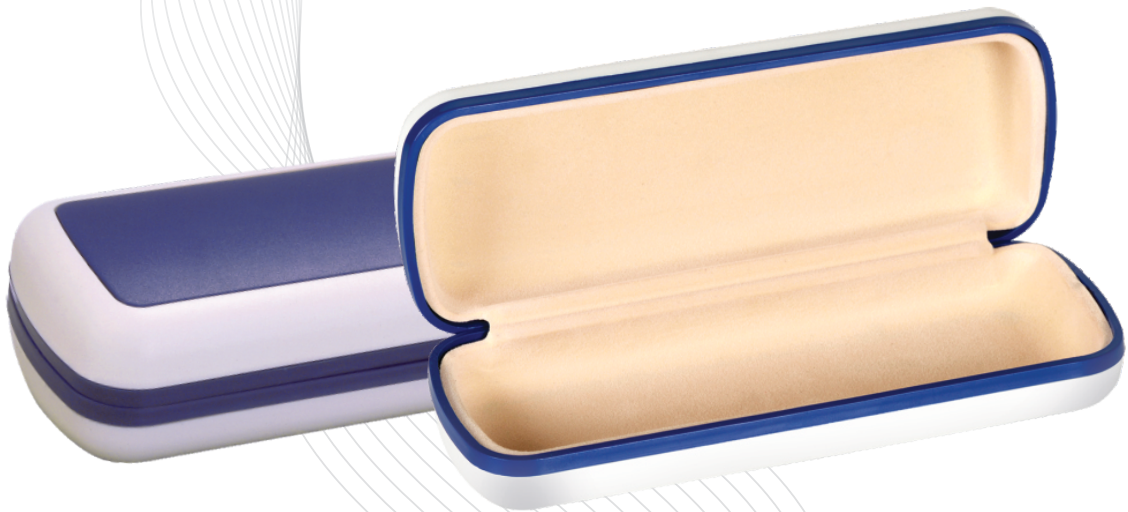

Material : ABS

Size : 160 x 60 x 42 mm

[www.akritiophthalmic.com](http://www.akritiophthalmic.com)

Classic case with elegant look...

**With Blister**

**Akriti**<sup>®</sup>

**SPECTA CASE**

Life Time Guaranteed