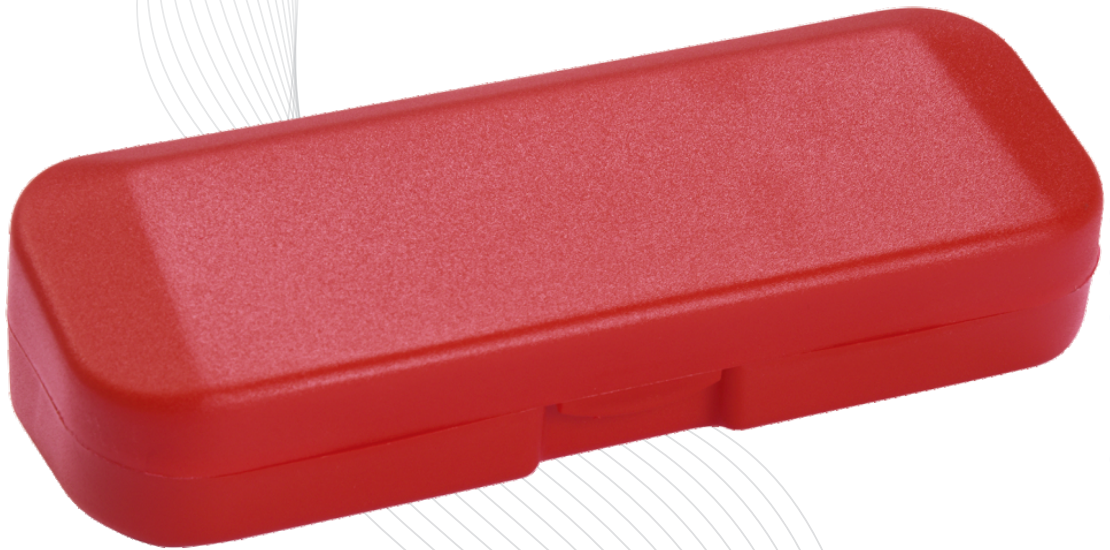

Material : Poly Propylene

Size : 151 x 57 x 40 mm

[www.akritiophthalmic.com](http://www.akritiophthalmic.com)

Classic case with elegant look...

**Akriti**<sup>®</sup>

**SPECTA CASE**

Life Time Guaranteed

Conventional  
Series