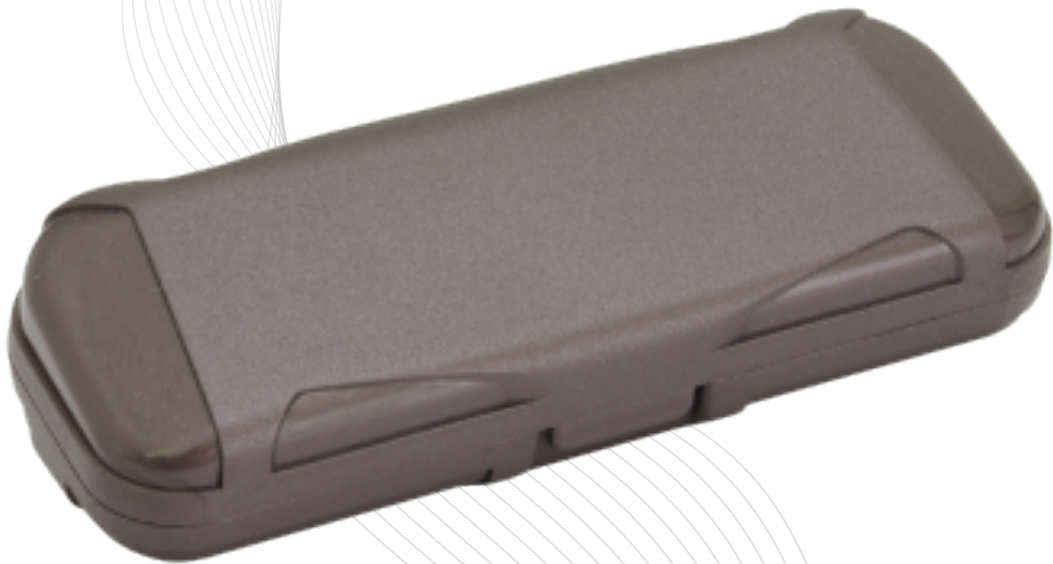

Material : Poly Propylene

Size : 150 x 55 x 41 mm

Classic case with elegant look...

**WTC**

**Metallic**

[www.akritiophthalmic.com](http://www.akritiophthalmic.com)

**Akriti**<sup>®</sup>

**SPECTA CASE**