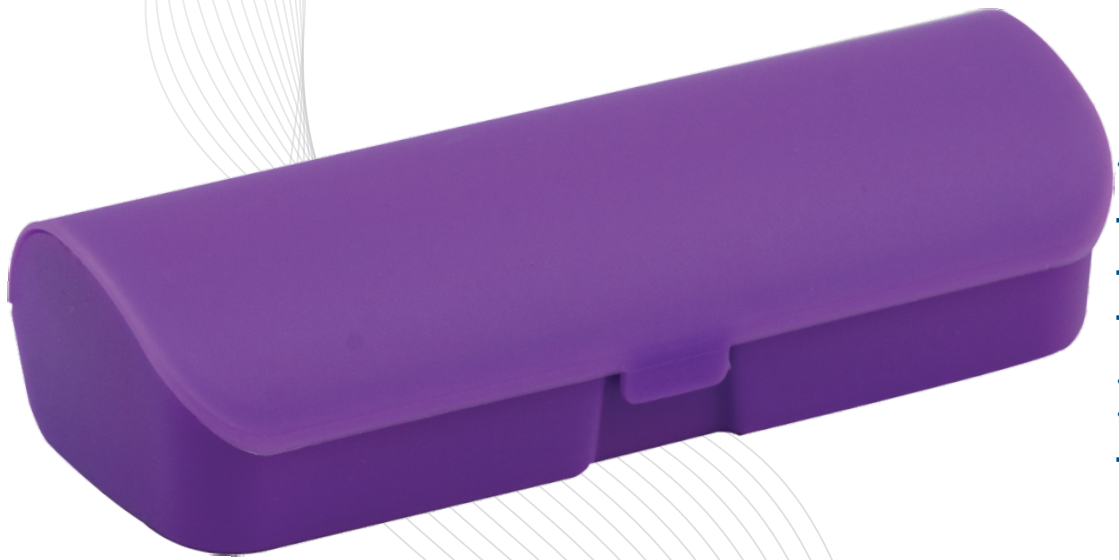

Size : 151 x 53 x 38 mm

[www.akritiophthalmic.com](http://www.akritiophthalmic.com)

Matt finished, with stylish look...

**Matt**

**Kids VMR**

**Akriti**<sup>®</sup>

**SPECTA CASE**

Life Time Guaranteed