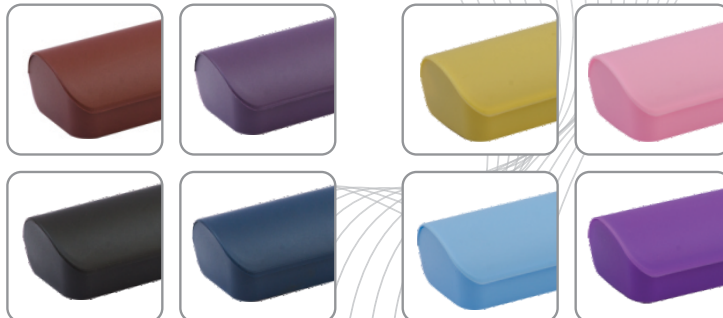

Size : 151 x 53 x 38 mm

[www.akritiophthalmic.com](http://www.akritiophthalmic.com)

Matt finished, with stylish look...

**Matt**

**Kids VMR**

**Akriti**<sup>®</sup>

**SPECTA CASE**

Life Time Guaranteed