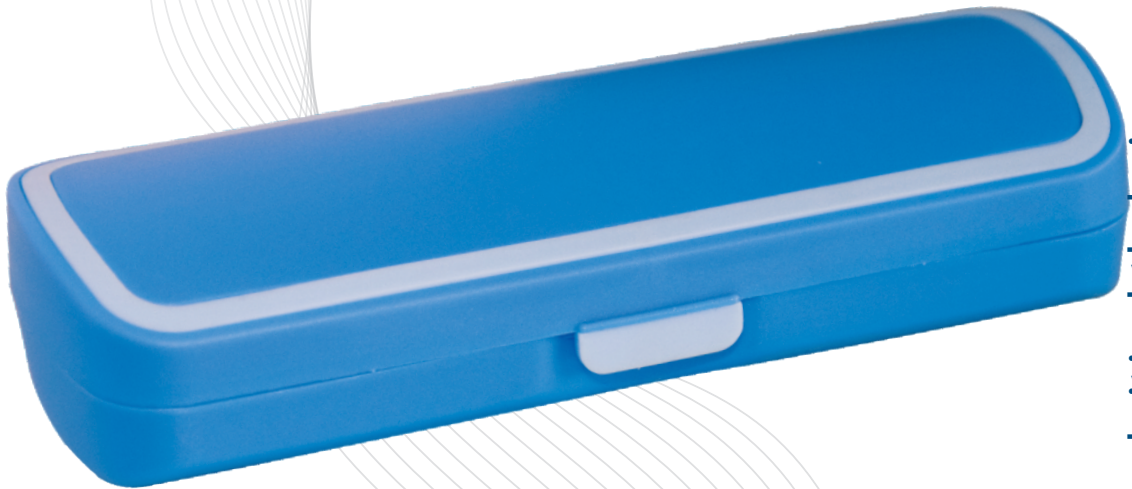

**Akriti<sup>®</sup>**  
**SPECTA CASE**  
Life Time Guaranteed

**Conventional**  
**Series**

**ANERI**

**ANR**

Packing : 640 Pcs.

Material : Poly Propylene

Size : 159 x 61 x 34 mm

[www.akritiophthalmic.com](http://www.akritiophthalmic.com)