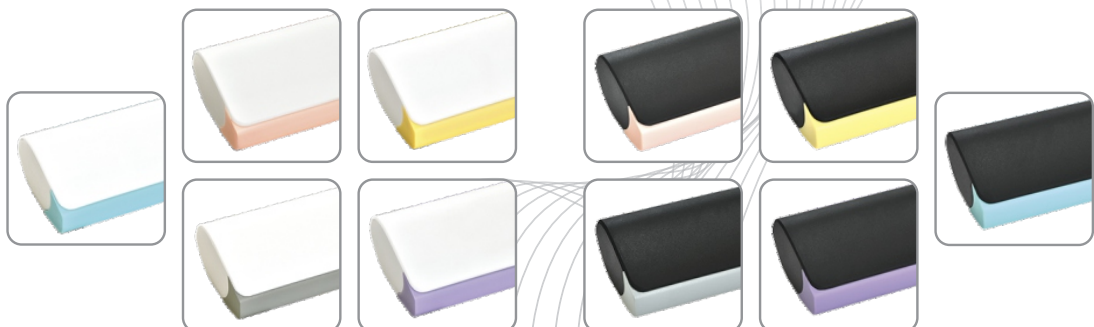

Material : Poly Propylene

Size : 158 x 61 x 37 mm

[www.akritiophthalmic.com](http://www.akritiophthalmic.com)

Matt finished, with stylish look...

VMR

Black

**Akriti**<sup>®</sup>

**SPECTA CASE**