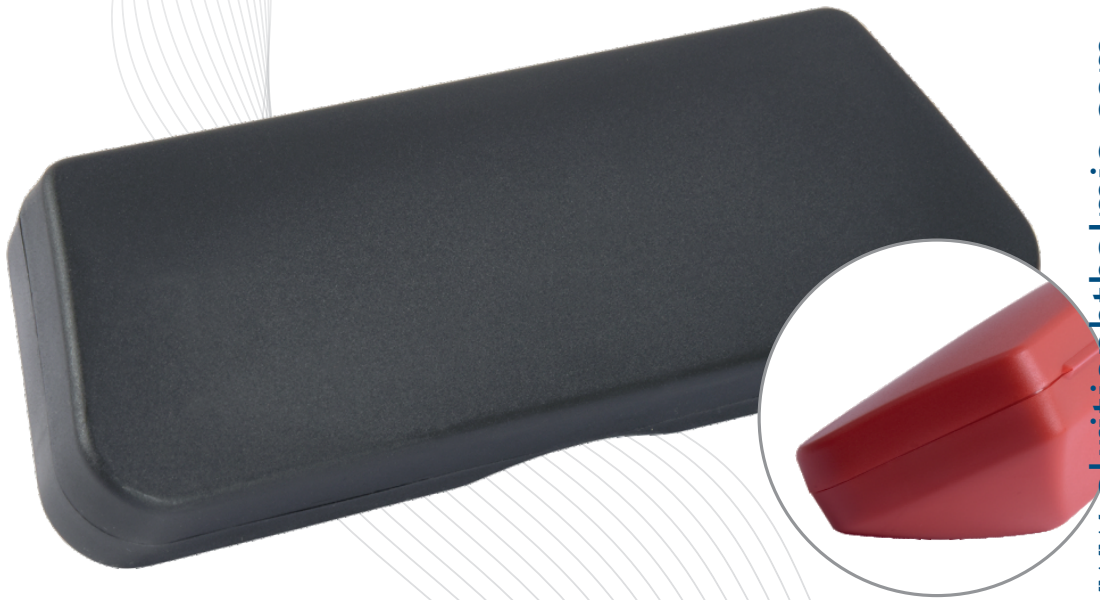

Life Time Guaranteed

Conventional  
Series

AAKRUTI

**AKT**

Packing : 500 Pcs.

Material : Poly Propylene

Size : 164 x 59 x 44 mm

[www.akritiophthalmic.com](http://www.akritiophthalmic.com)