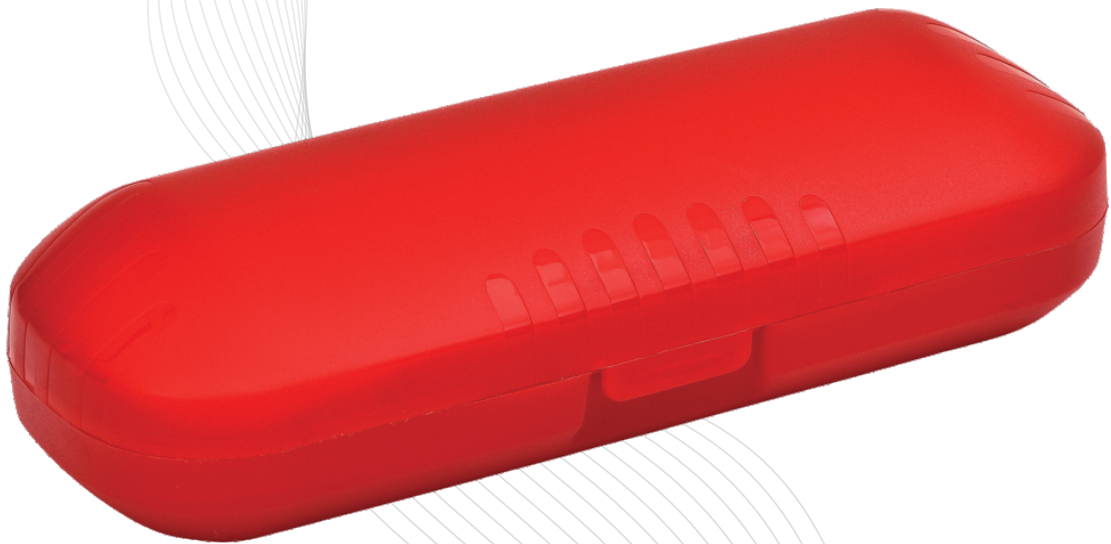

**Akriti**<sup>®</sup>  
**SPECTA CASE**  
Life Time Guaranteed

Conventional  
Series

BANSARI

**BSR**

Packing : 800 Pcs.

Material : Poly Propylene

Size : 157 x 57 x 40 mm

[www.akritiophthalmic.com](http://www.akritiophthalmic.com)