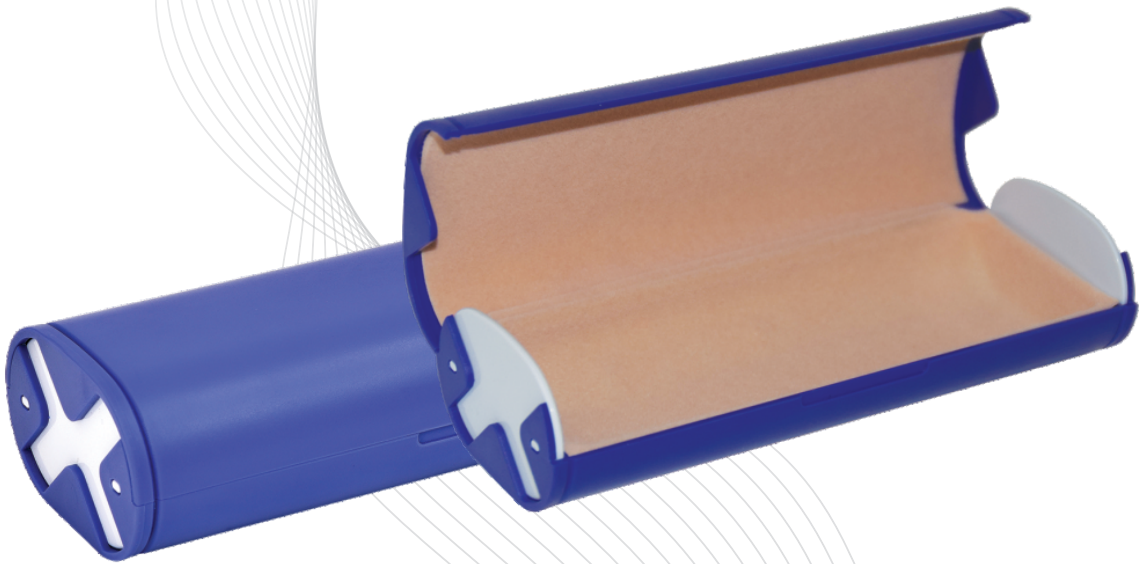

# LAND SCAPE

**LDSP**

Packing : 490 Pcs.

Material : ABS

Size : 160 x 60 x 39 mm

Classic case with elegant look...

Normal Color / With Blister

[www.akritiophthalmic.com](http://www.akritiophthalmic.com)