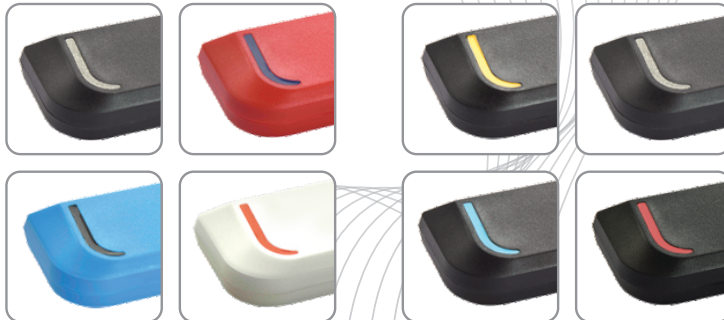

**Akriti<sup>®</sup>**  
**SPECTA CASE**  
Life Time Guaranteed

**Conventional**  
**Series**

**ANERI**

**ANR**

Packing : 640 Pcs.

Material : Poly Propylene

Size : 159 x 61 x 34 mm

[www.akritiophthalmic.com](http://www.akritiophthalmic.com)