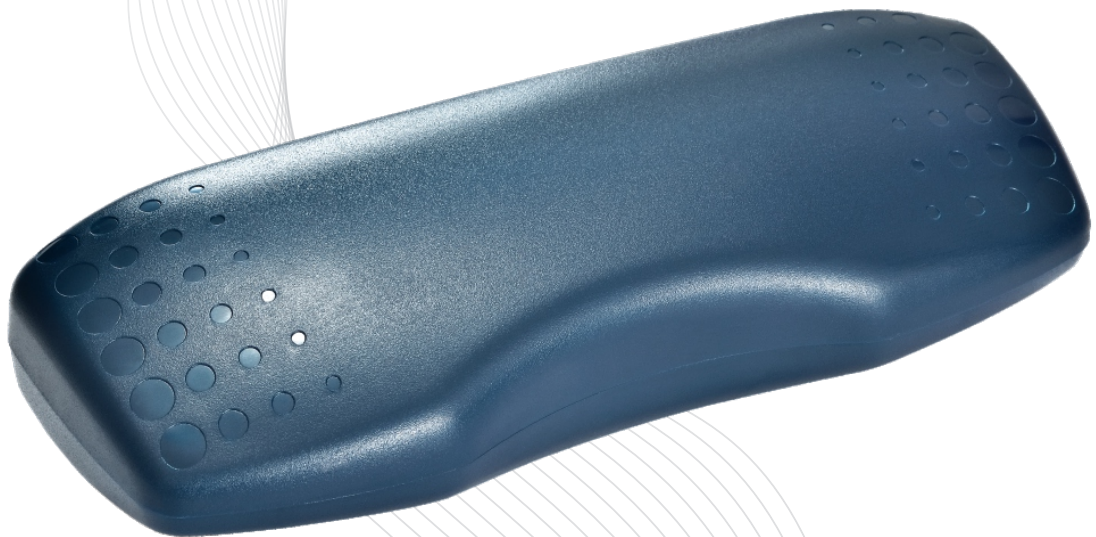

Akriti®

SPECTA CASE

Life Time Guaranteed

**Exclusive
Series**

POLKA DOTS

PKDT

Packing : 530 Pcs.

Material : ABS

Size : 162 x 62 x 40 mm