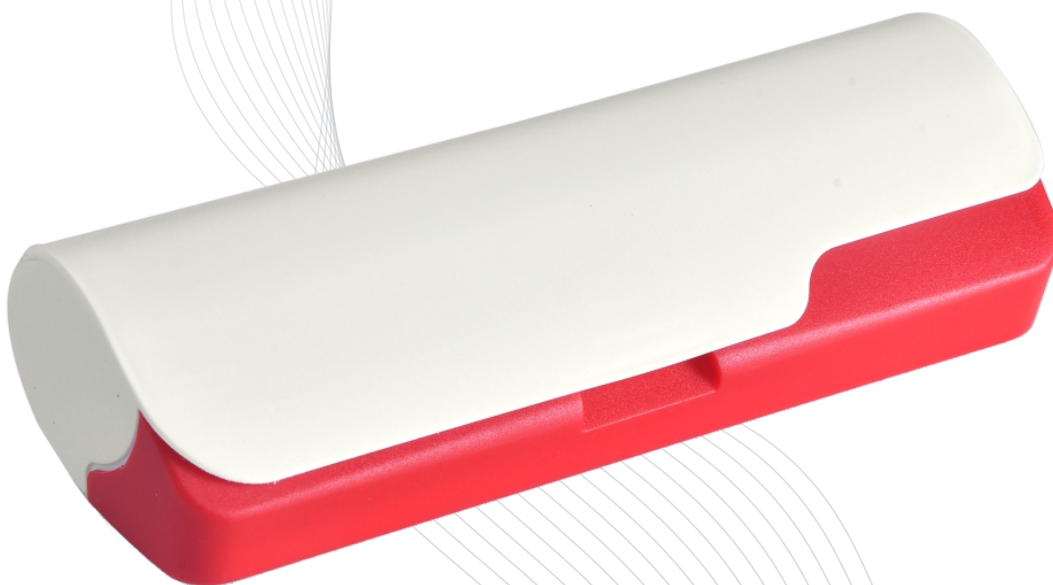

Life Time Guaranteed

Conventional  
Series

SUN FLOWER

**SNF**

Packing : 510 Pcs.

Material : Poly Propylene

Size : 160 x 63 x 42 mm

[www.akritiophthalmic.com](http://www.akritiophthalmic.com)