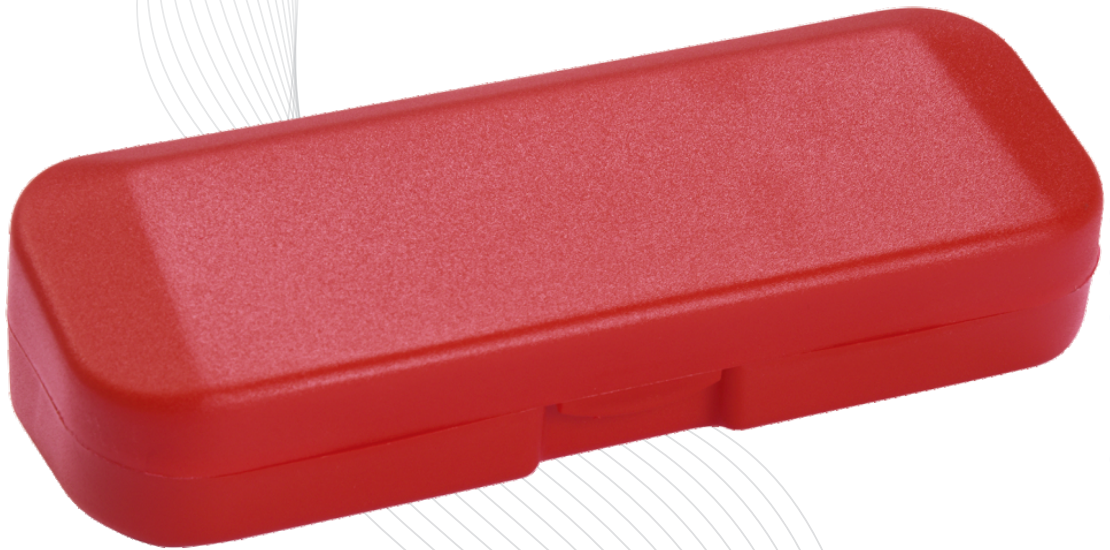

Material : Poly Propylene

Size : 151 x 57 x 40 mm

[www.akritiophthalmic.com](http://www.akritiophthalmic.com)

Classic case with elegant look...

**Akriti<sup>®</sup>**

**SPECTA CASE**

Life Time Guaranteed

**Conventional  
Series**