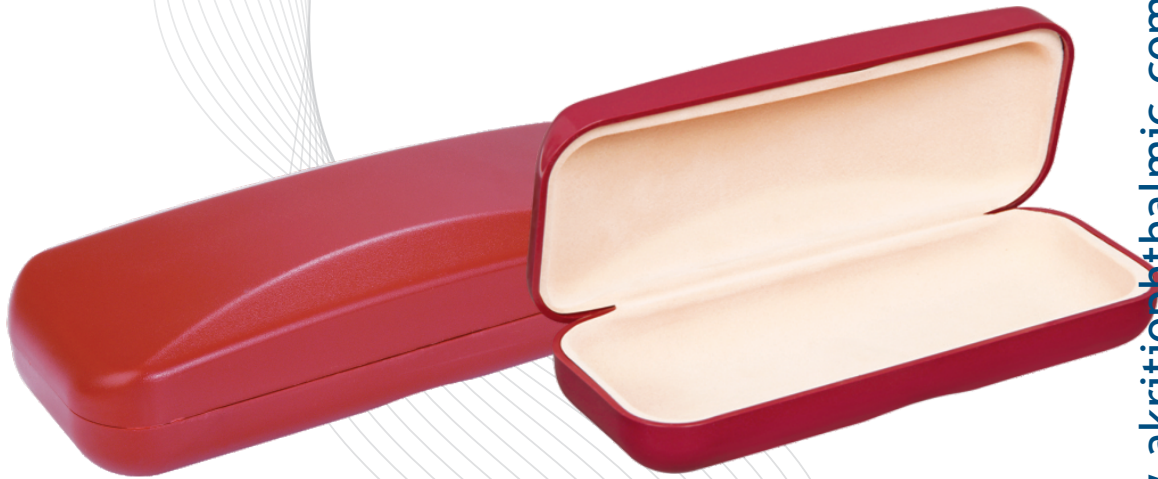

Life Time Guaranteed

**Exclusive  
Series**

**WIDE ANGLE**

**WDAG**

Packing : 490 Pcs.

Material : ABS

Size : 163 x 63 x 42 mm

[www.akritiophthalmic.com](http://www.akritiophthalmic.com)