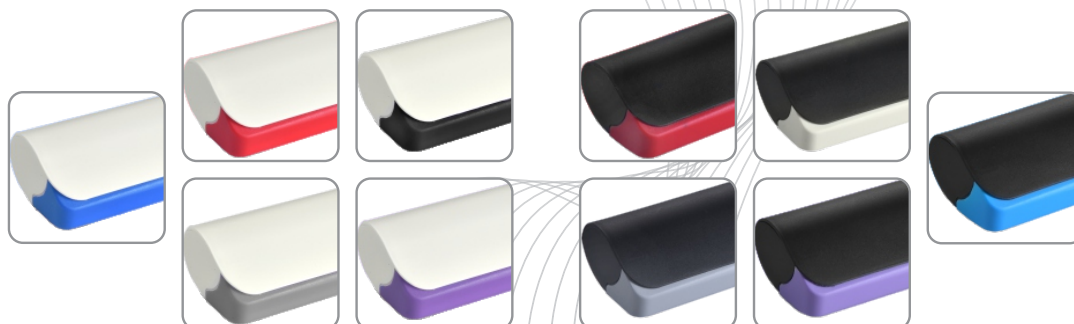

Size : 160 x 63 x 42 mm

[www.akritiophthalmic.com](http://www.akritiophthalmic.com)

Matt finished, with stylish look...

VMR

Black

**Akriti**<sup>®</sup>

**SPECTA CASE**

Life Time Guaranteed