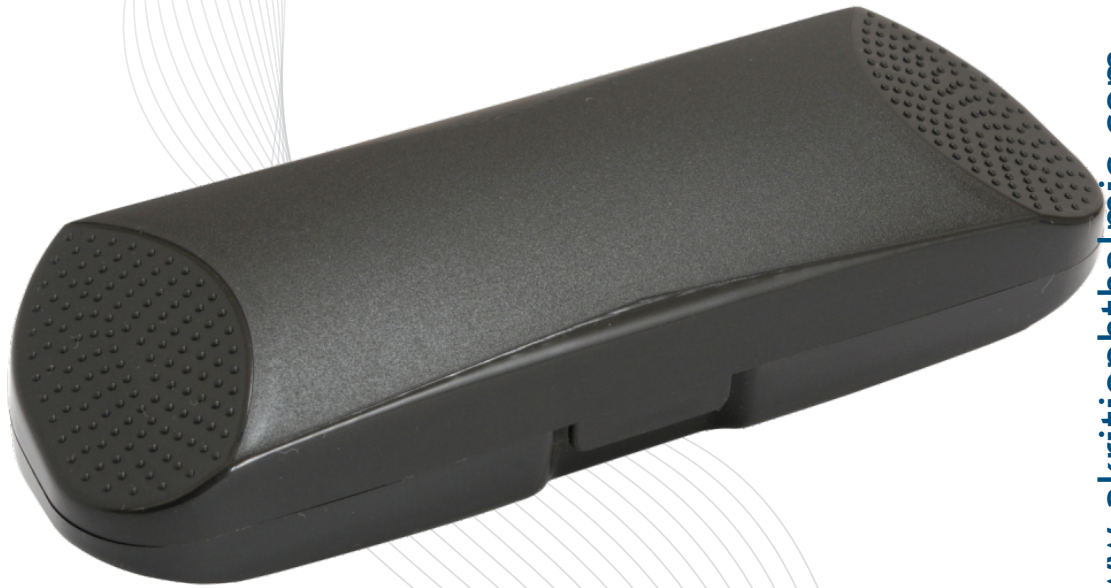

VICTOR

VCT

Packing : 800 Pcs.

Material : Poly Propylene

Size : 159 x 56 x 40 mm