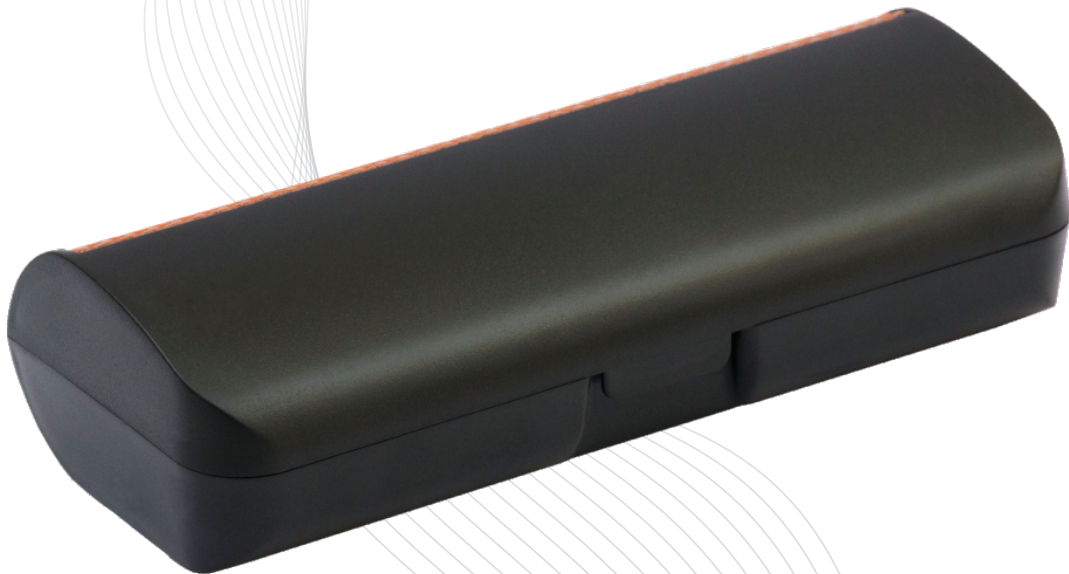

**SPECTA CASE**

Life Time Guaranteed

**Exclusive  
Series**

**BLACK SMITH**

**BKSM**

Packing : 540 Pcs.

Material : ABS

Size : 155 x 64 x 37 mm