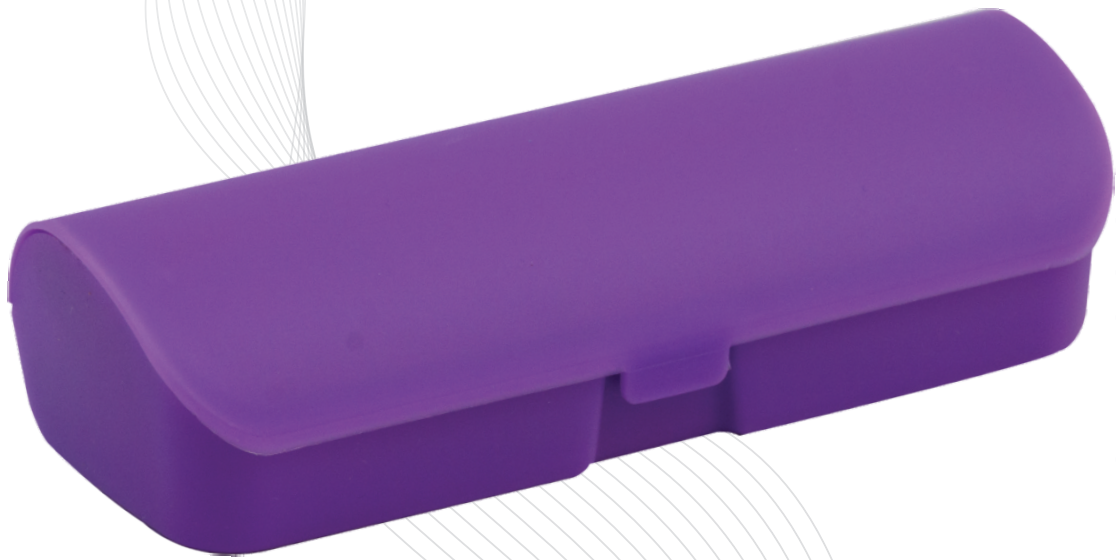

Size : 151 x 53 x 38 mm

[www.akritiophthalmic.com](http://www.akritiophthalmic.com)

Matt finished, with stylish look...

**Matt**

**Kids VMR**

**Akriti**<sup>®</sup>

**SPECTA CASE**

Life Time Guaranteed