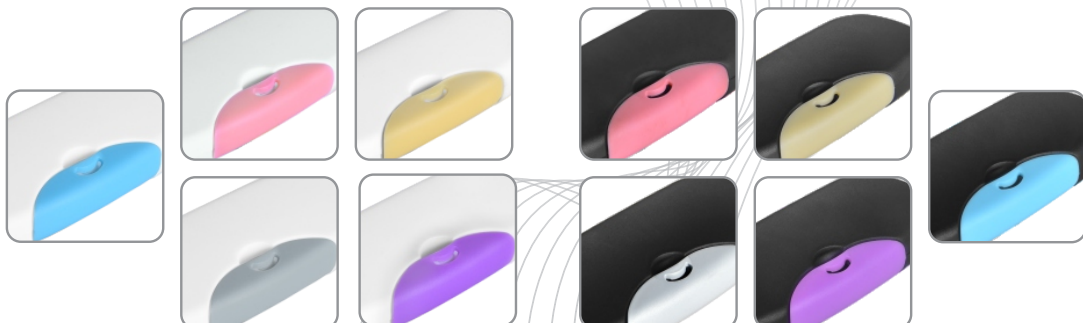

Material : Poly Propylene

Size : 164 x 59 x 42 mm

[www.akritiophthalmic.com](http://www.akritiophthalmic.com)

Matt finished, with stylish look...

VMR

Black

**Akriti**<sup>®</sup>

**SPECTA CASE**