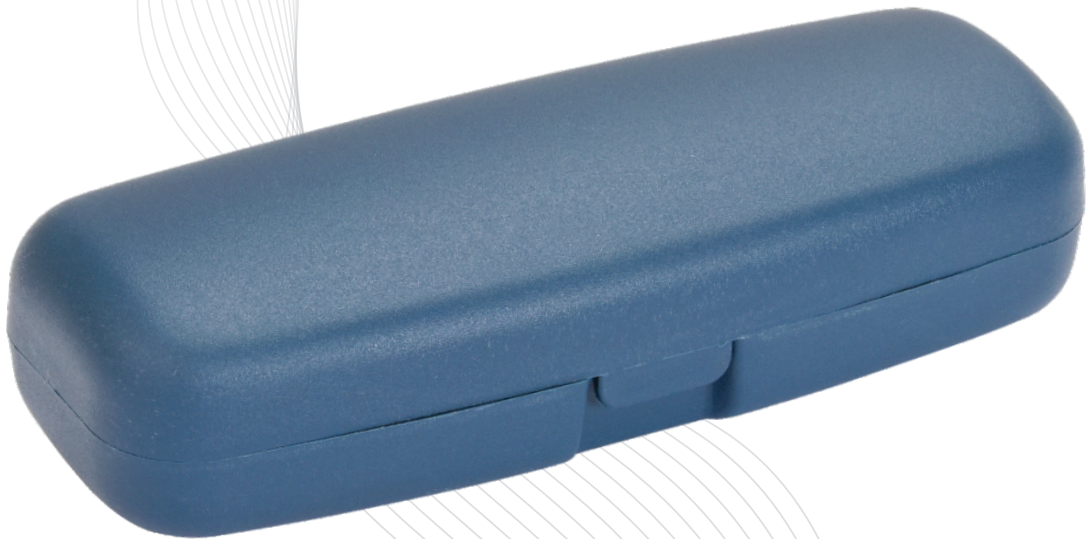

**Metallic**

**Akriti**<sup>®</sup>  
**SPECTA CASE**  
Life Time Guaranteed

Conventional  
Series

MANALI

**MNL**

Packing : 800 Pcs.

Material : Poly Propylene

Size : 146 x 51 x 38 mm