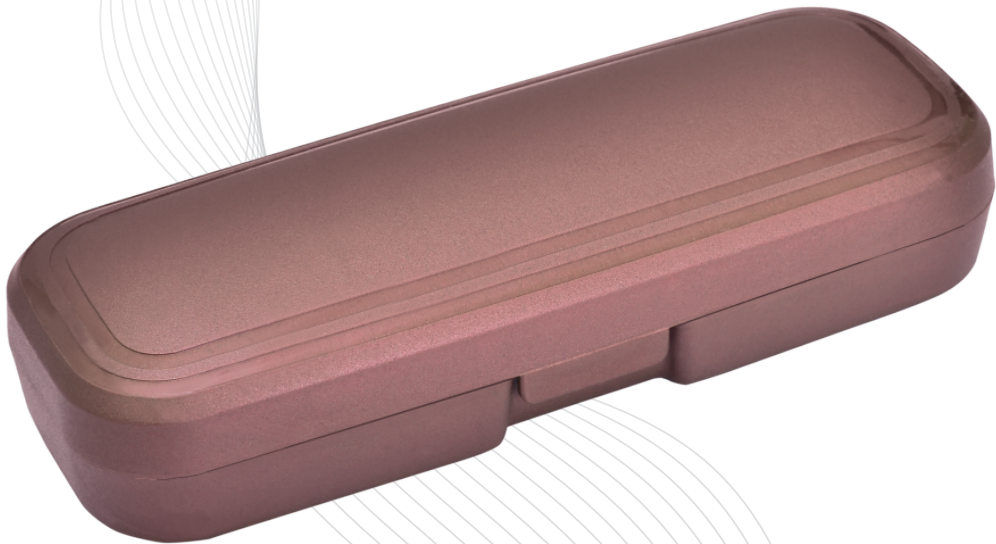

Material : Poly Propylene

Size : 152 x 56 x 38 mm

[www.akritiophthalmic.com](http://www.akritiophthalmic.com)

Large case for bigger specs...

**VMR**

**Metallic**

**Akriti**<sup>®</sup>

**SPECTA CASE**