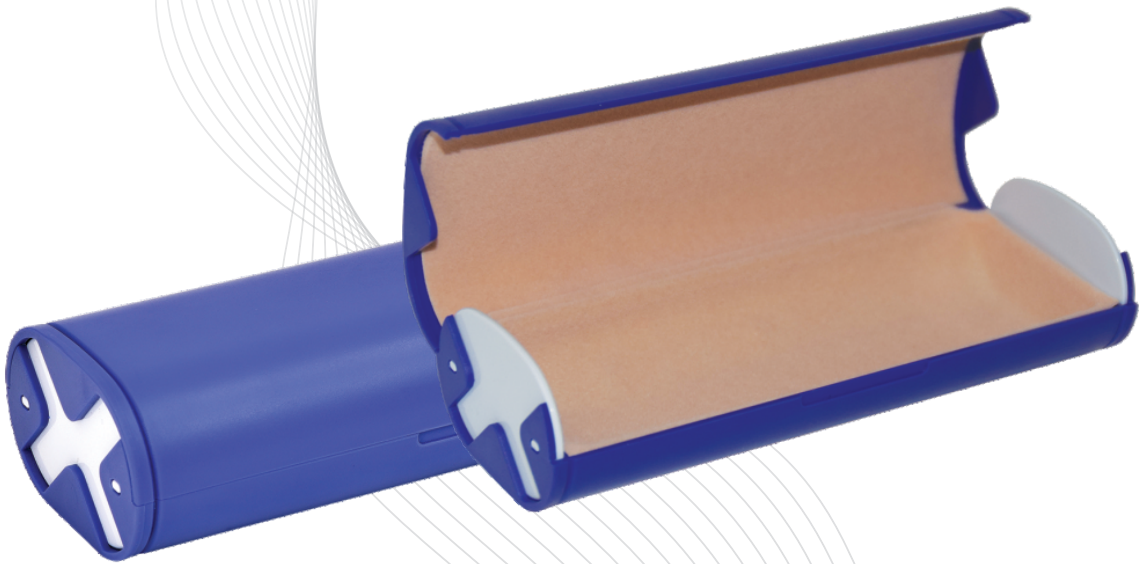

Akriti®

SPECTA CASE

Life Time Guaranteed

**Exclusive
Series**

LAND SCAPE

LDSP

Packing : 490 Pcs.

Material : ABS

Size : 160 x 60 x 39 mm