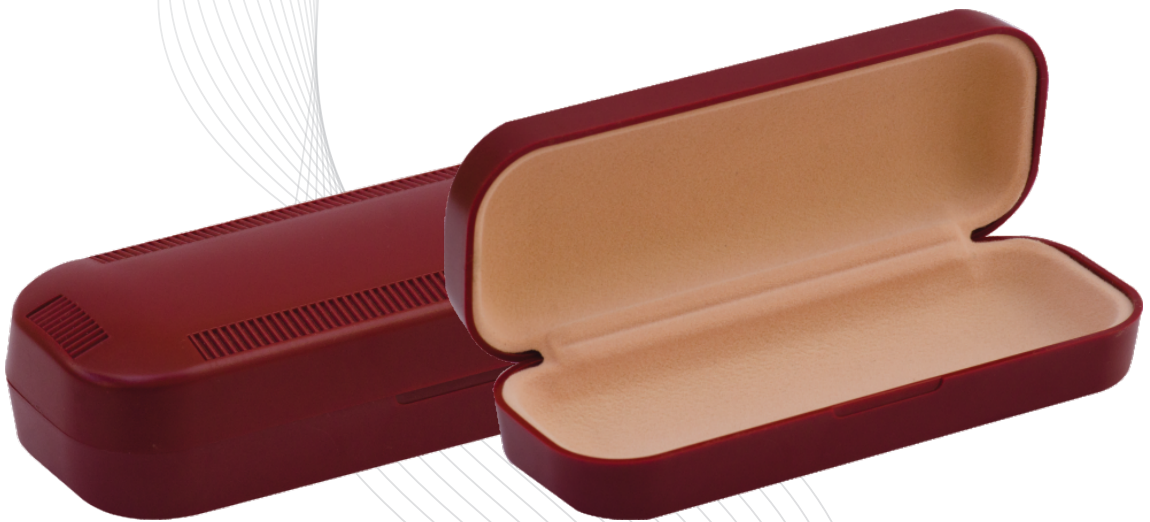

Size : 159 x 60 x 41 mm

[www.akritiophthalmic.com](http://www.akritiophthalmic.com)

Slinky high fashion case...

**With Blister**

**Akriti**<sup>®</sup>

**SPECTA CASE**

Life Time Guaranteed

**Exclusive  
Series**