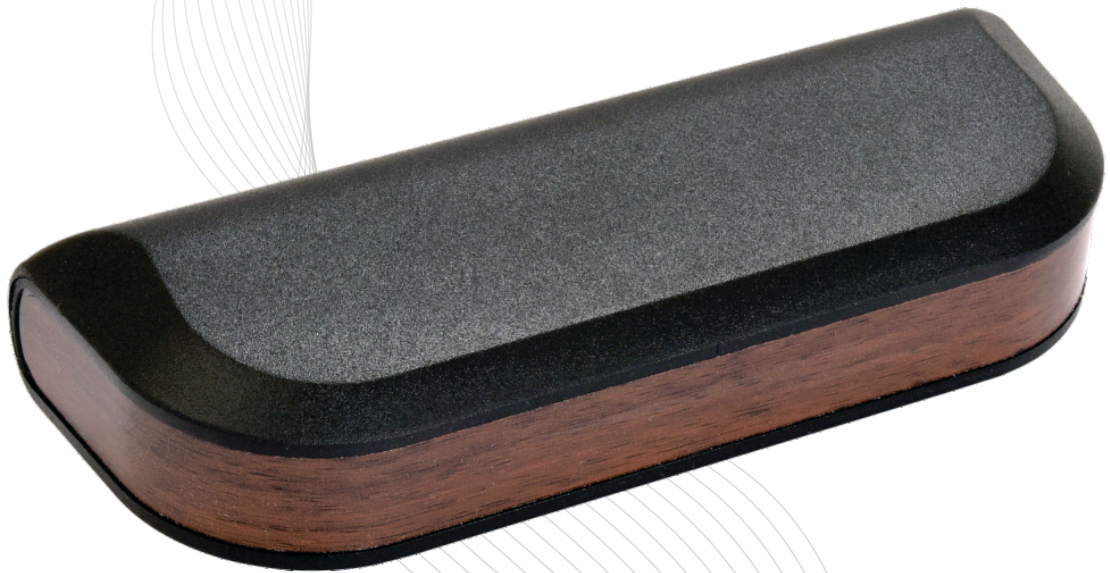

Size : 158 x 69 x 48 mm

Stylish with elegant look...

**VMR**

**Black**

[www.akritiophthalmic.com](http://www.akritiophthalmic.com)

**Akriti**<sup>®</sup>

**SPECTA CASE**

Life Time Guaranteed