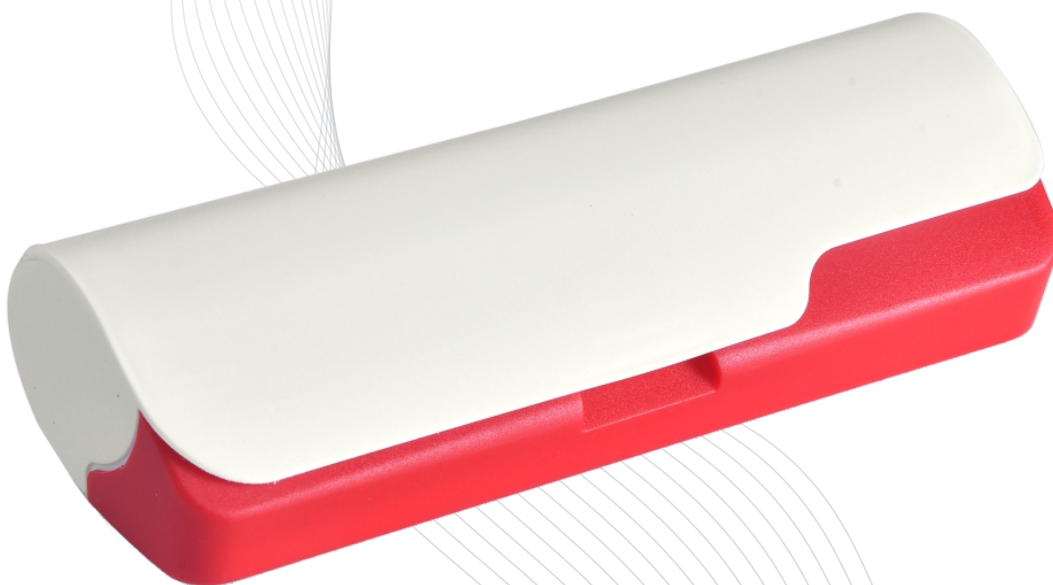

Size : 160 x 63 x 42 mm

[www.akritiophthalmic.com](http://www.akritiophthalmic.com)

Matt finished, with stylish look...

VMR

Black

**Akriti**<sup>®</sup>

**SPECTA CASE**

Life Time Guaranteed