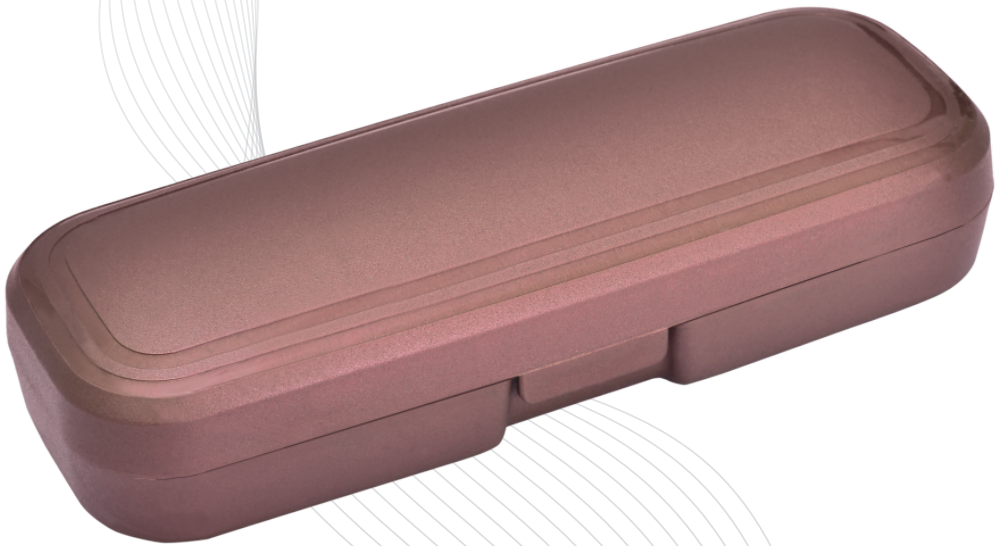

Material : Poly Propylene

Size : 152 x 56 x 38 mm

Large case for bigger specs...

**VMR**

**Metallic**

[www.akritiophthalmic.com](http://www.akritiophthalmic.com)

**Akriti**<sup>®</sup>

**SPECTA CASE**